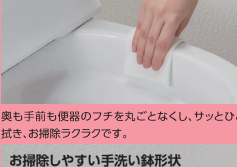

開催日
12/15日
 10:00
 17:00

LIXIL 水廻りスーパー大特価 SALE!!!

会場
LIXIL宇都宮ショールーム
 〒321-0932
 宇都宮市平松本町1216-3

トイレ内装フルリフォームセット

限定3セット

LIXIL LV

LVシャワートイレは、快適・清潔が満載!

たっぷり感のある洗い心地
 おしり洗浄 おしりターボ洗浄

サッとひと拭きお掃除ラクラク
 フチレス形状

奥も手前も便器のフチを丸ごとなくし、サッとひと拭き、お掃除ラクラクです。

お掃除しやすい手洗い鉢形状

吐水口と手洗い鉢との段差が滑らかなので、サッとひと拭きでお掃除できます。

工事費コミコミパック

天井・壁・クロス・床クッションフロアの張替を含みます。

内装リフォームコミコミ!!

15.0万円 (税込)